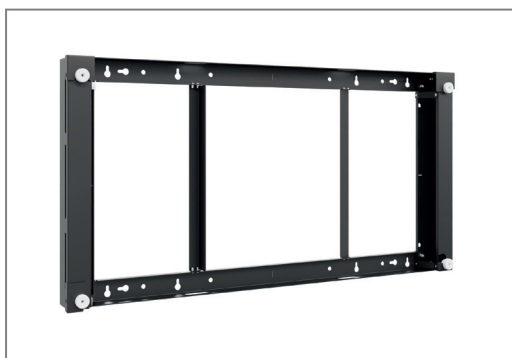

WH OH 55

Art.-Nr.: 5865

Outdoor-Wandhalter, displayspezifisch für Samsung OH 55-Serien

Der WH OH 55 ist ein hochwetterfester Outdoor-Wandhalter, welche displayspezifisch für die Outdoorbildschirme der Samsung OH-Serien entwickelt wurde.

Die Samsung OH-Bildschirme sind bereits wasserfest und staubdicht nach IP56-Standard geschützt und können in einem Umgebungstemperaturbereich von -30 °C bis +50 °C eingesetzt werden. Zudem besteht die Display-Front aus 5 mm starkem, robustem Schutzglas, welches mit IK-10 zertifiziert wurde (IK = Europäischer Stossfestigkeitsgrad).

Die Bildschirmaufnahme ist displayspezifisch angepasst. Die Montage kann wahlweise in Portrait- oder Landscape-Ausrichtung erfolgen.

Die Oberfläche des Wandhalters sind mit einer hochwetterfesten, korrosionsbeständigen Kunststoffpulverbeschichtung in schwarz (RAL 9005) veredelt.

Portrait- oder Landscape-Ausrichtung

Option: Cover-Set WH OH 55 | Art.-Nr.: 5870

Dank Erweiterung auch als Outdoorstele nutzbar

DESIGNED FOR
SAMSUNG

WH OH 55

Art.-Nr.: 5865

Outdoor-Wandhalter, displayspezifisch für Samsung OH 55-Serien