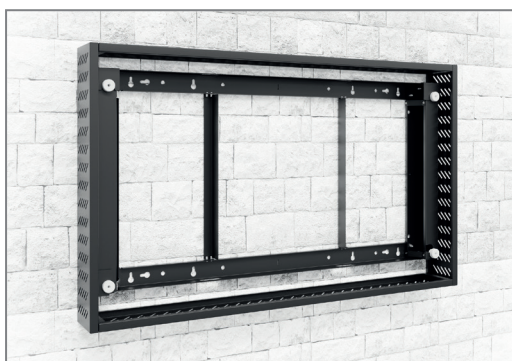

WH OH 55

Art.-Nr.: 5865

Outdoor-Wandhalter, displayspezifisch für Samsung OH 55-Serien

Der WH OH 55 ist ein hochwetterfester Outdoor-Wandhalter, welche displayspezifisch für die Outdoorbildschirme der Samsung OH-Serien entwickelt wurde.

Die Samsung OH-Bildschirme sind bereits wasserfest und staubdicht nach IP56-Standard geschützt und können in einem Umgebungstemperaturbereich von -30 °C bis +50 °C eingesetzt werden. Zudem besteht die Display-Front aus 5 mm starkem, robustem Schutzglas, welches mit IK-10 zertifiziert wurde (IK = Europäischer Stossfestigkeitsgrad).

Die Bildschirmaufnahme ist displayspezifisch angepasst. Die Montage kann wahlweise in Portrait- oder Landscape-Ausrichtung erfolgen.

Die Oberfläche des Wandhalters sind mit einer hochwetterfesten, korrosionsbeständigen Kunststoffpulverbeschichtung in schwarz (RAL 9005) veredelt.

Portrait- oder Landscape-Ausrichtung

Option: Cover-Set WH OH 55 | Art.-Nr.: 5870

Dank Erweiterung auch als Outdoorstele nutzbar

DESIGNED FOR
SAMSUNG

WH OH 55

Art.-Nr.: 5865

Outdoor-Wandhalter, displayspezifisch für Samsung OH 55-Serien